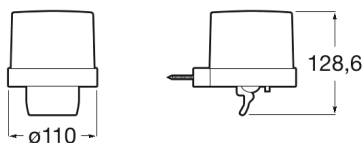

HOTELS

Væghængt sæbedispenser med håndtag

MÅL

Bredde	110 mm
Dybde	128 mm
Højde	129 mm

FARVE OG FINISH

C0 Chrome

TEKNISKE TEGNINGER

EGENSKABER

Finish: Krom

Fæstningsæt: Medfølger

Installationsmuligheder: Kun skruer

Installationstype: Vægmonteret

Kapacitet (l): 0,24

Maksimal vægt understøttet (kg): 5

Materiale: Metal

Hotels