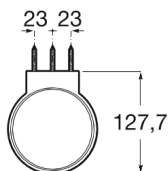

HOTELS

Væghængt sæbedispenser med håndtag

MÅL

Bredde	110 mm
Dybde	128 mm
Højde	129 mm

FARVE OG FINISH

C0 Chrome

TEKNISKE TEGNINGER

EGENSKABER

Finish: Krom

Fæstningsæt: Medfølger

Installationsmuligheder: Kun skruer

Installationstype: Vægmonteret

Kapacitet (l): 0,24

Maksimal vægt understøttet (kg): 5

Materiale: Metal

Hotels